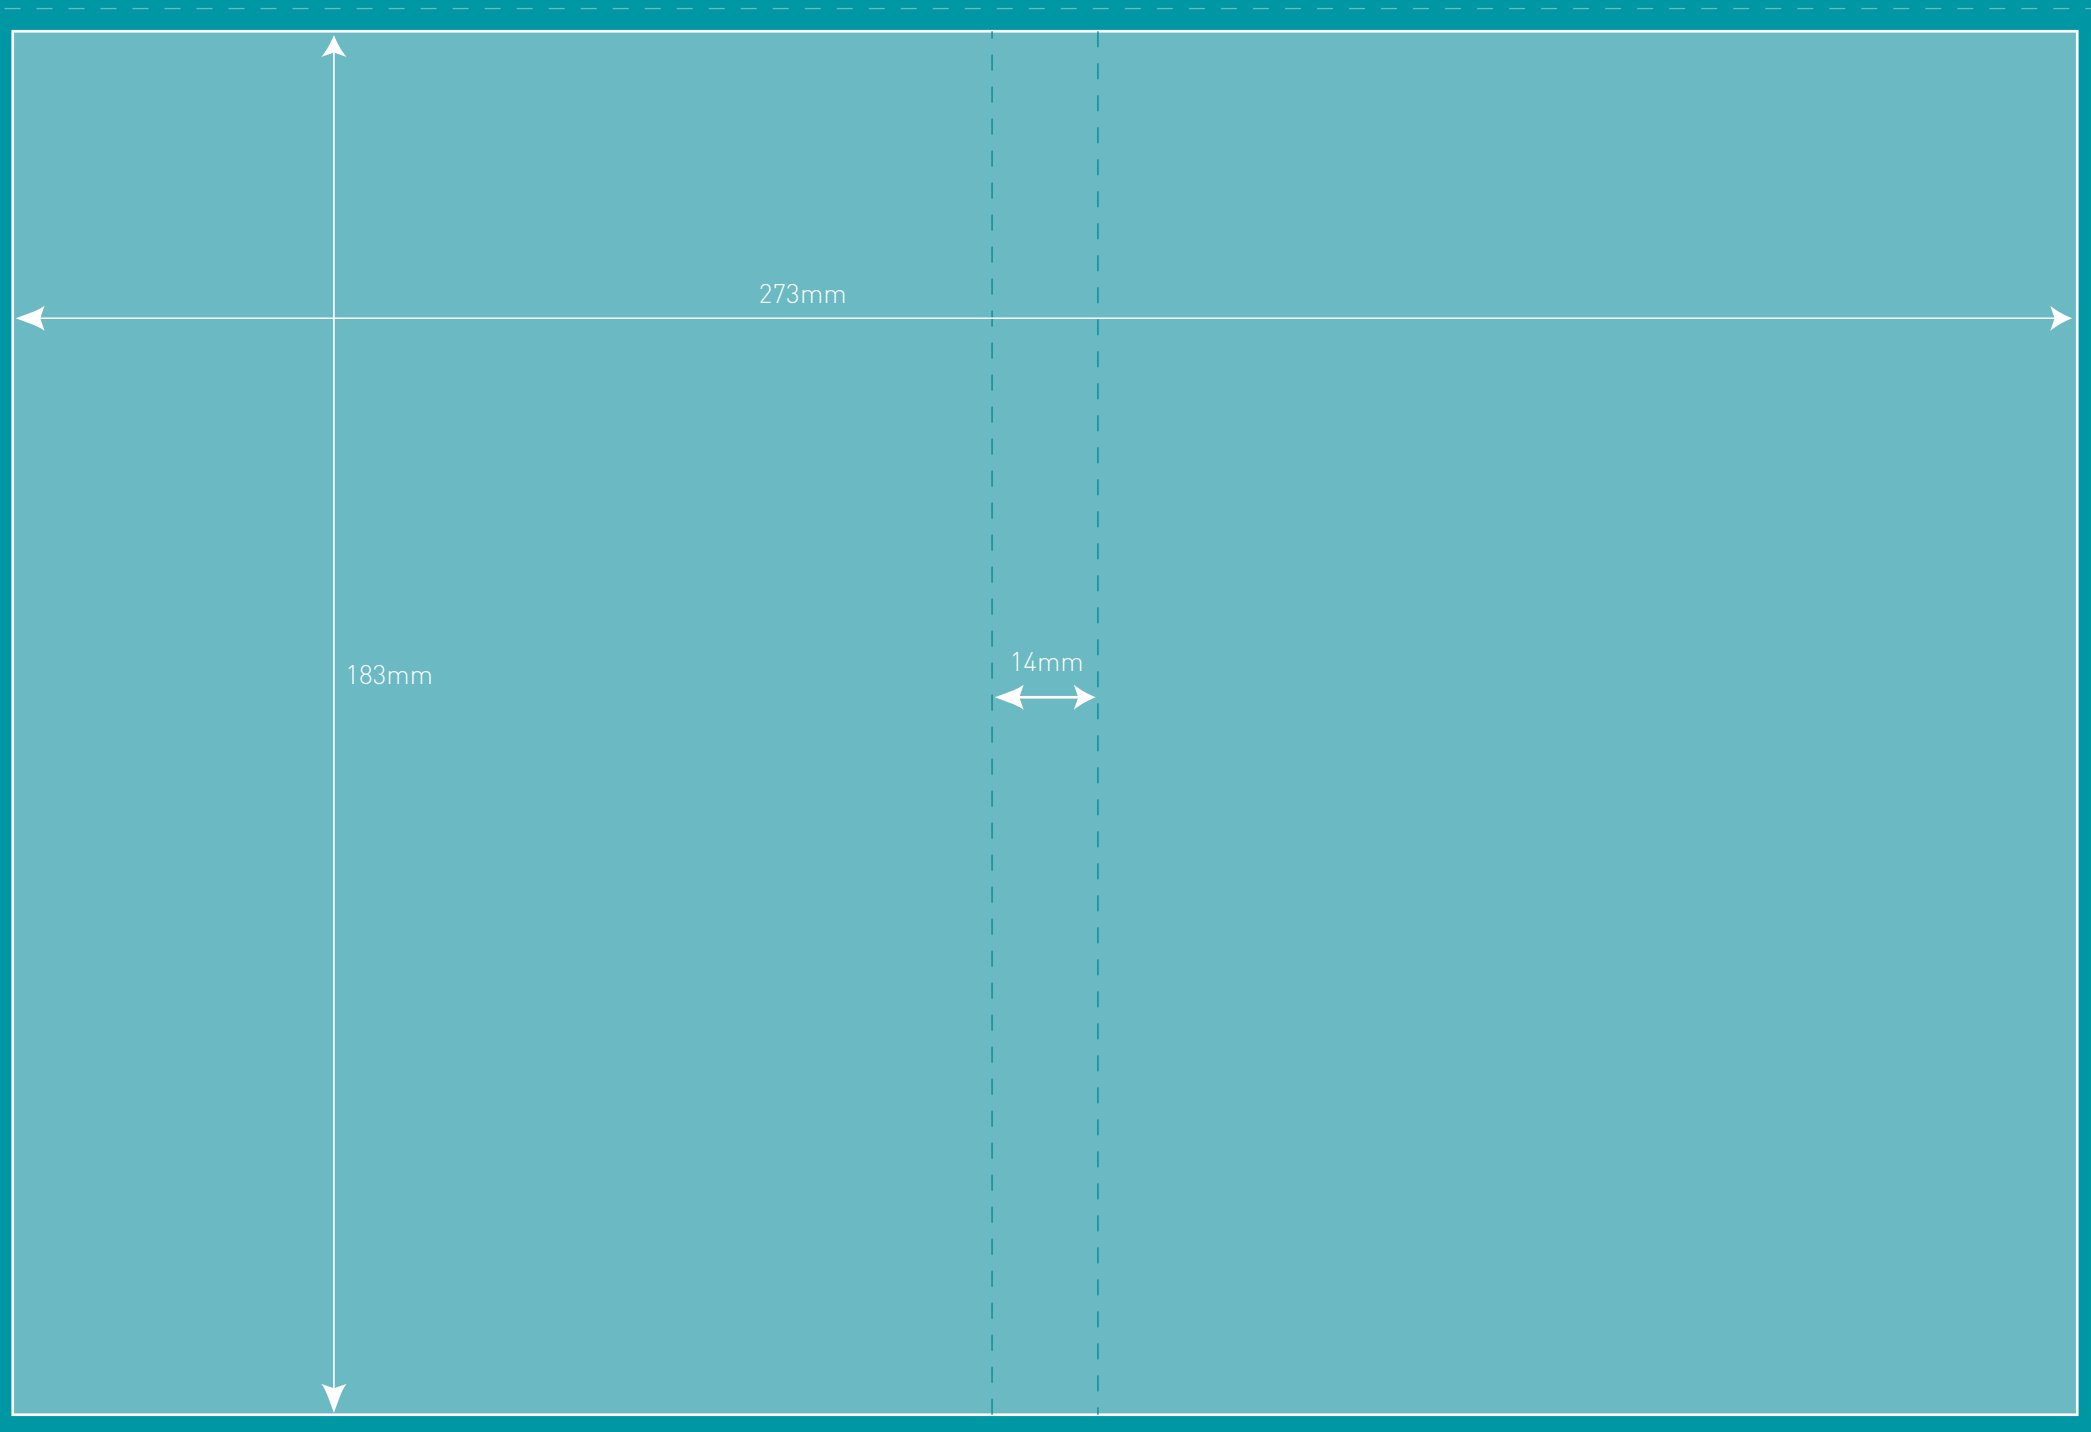

# DVD wrap (standard size)

Litho Print / Digital Print

Printable Area

Bleed

Fold

# DVD wrap (slimline)

Litho Print / Digital Print

Printable Area

Bleed

Fold