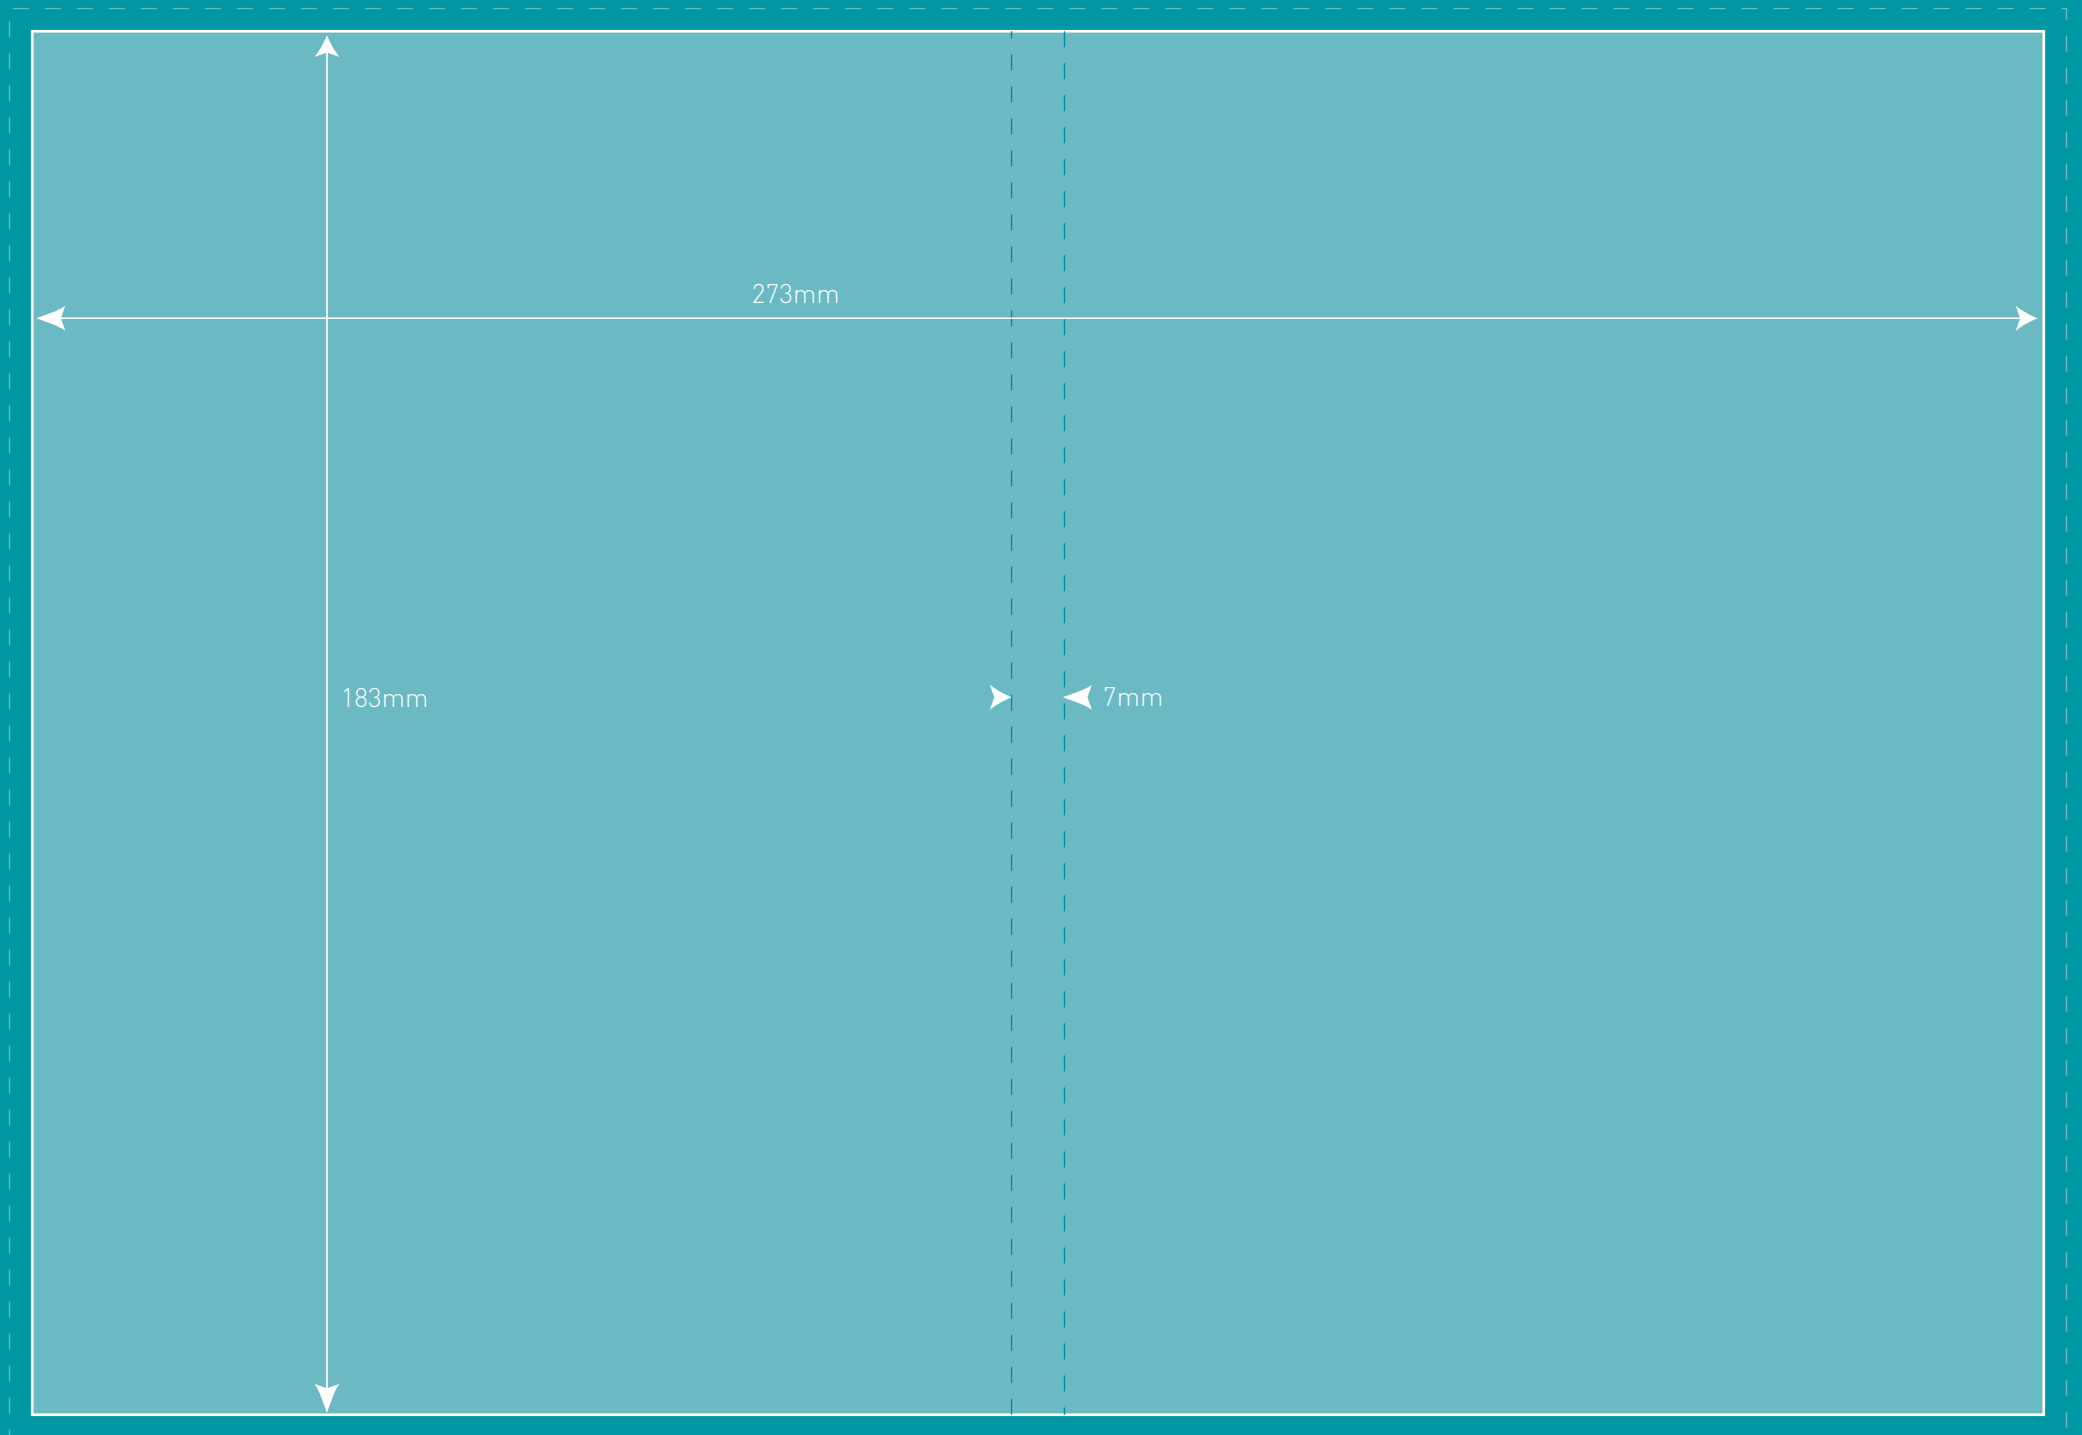

# DVD wrap (standard size)

Litho Print / Digital Print

Printable Area

Bleed

Fold

# DVD wrap (slimline)

Litho Print / Digital Print

Printable Area

Bleed

Fold